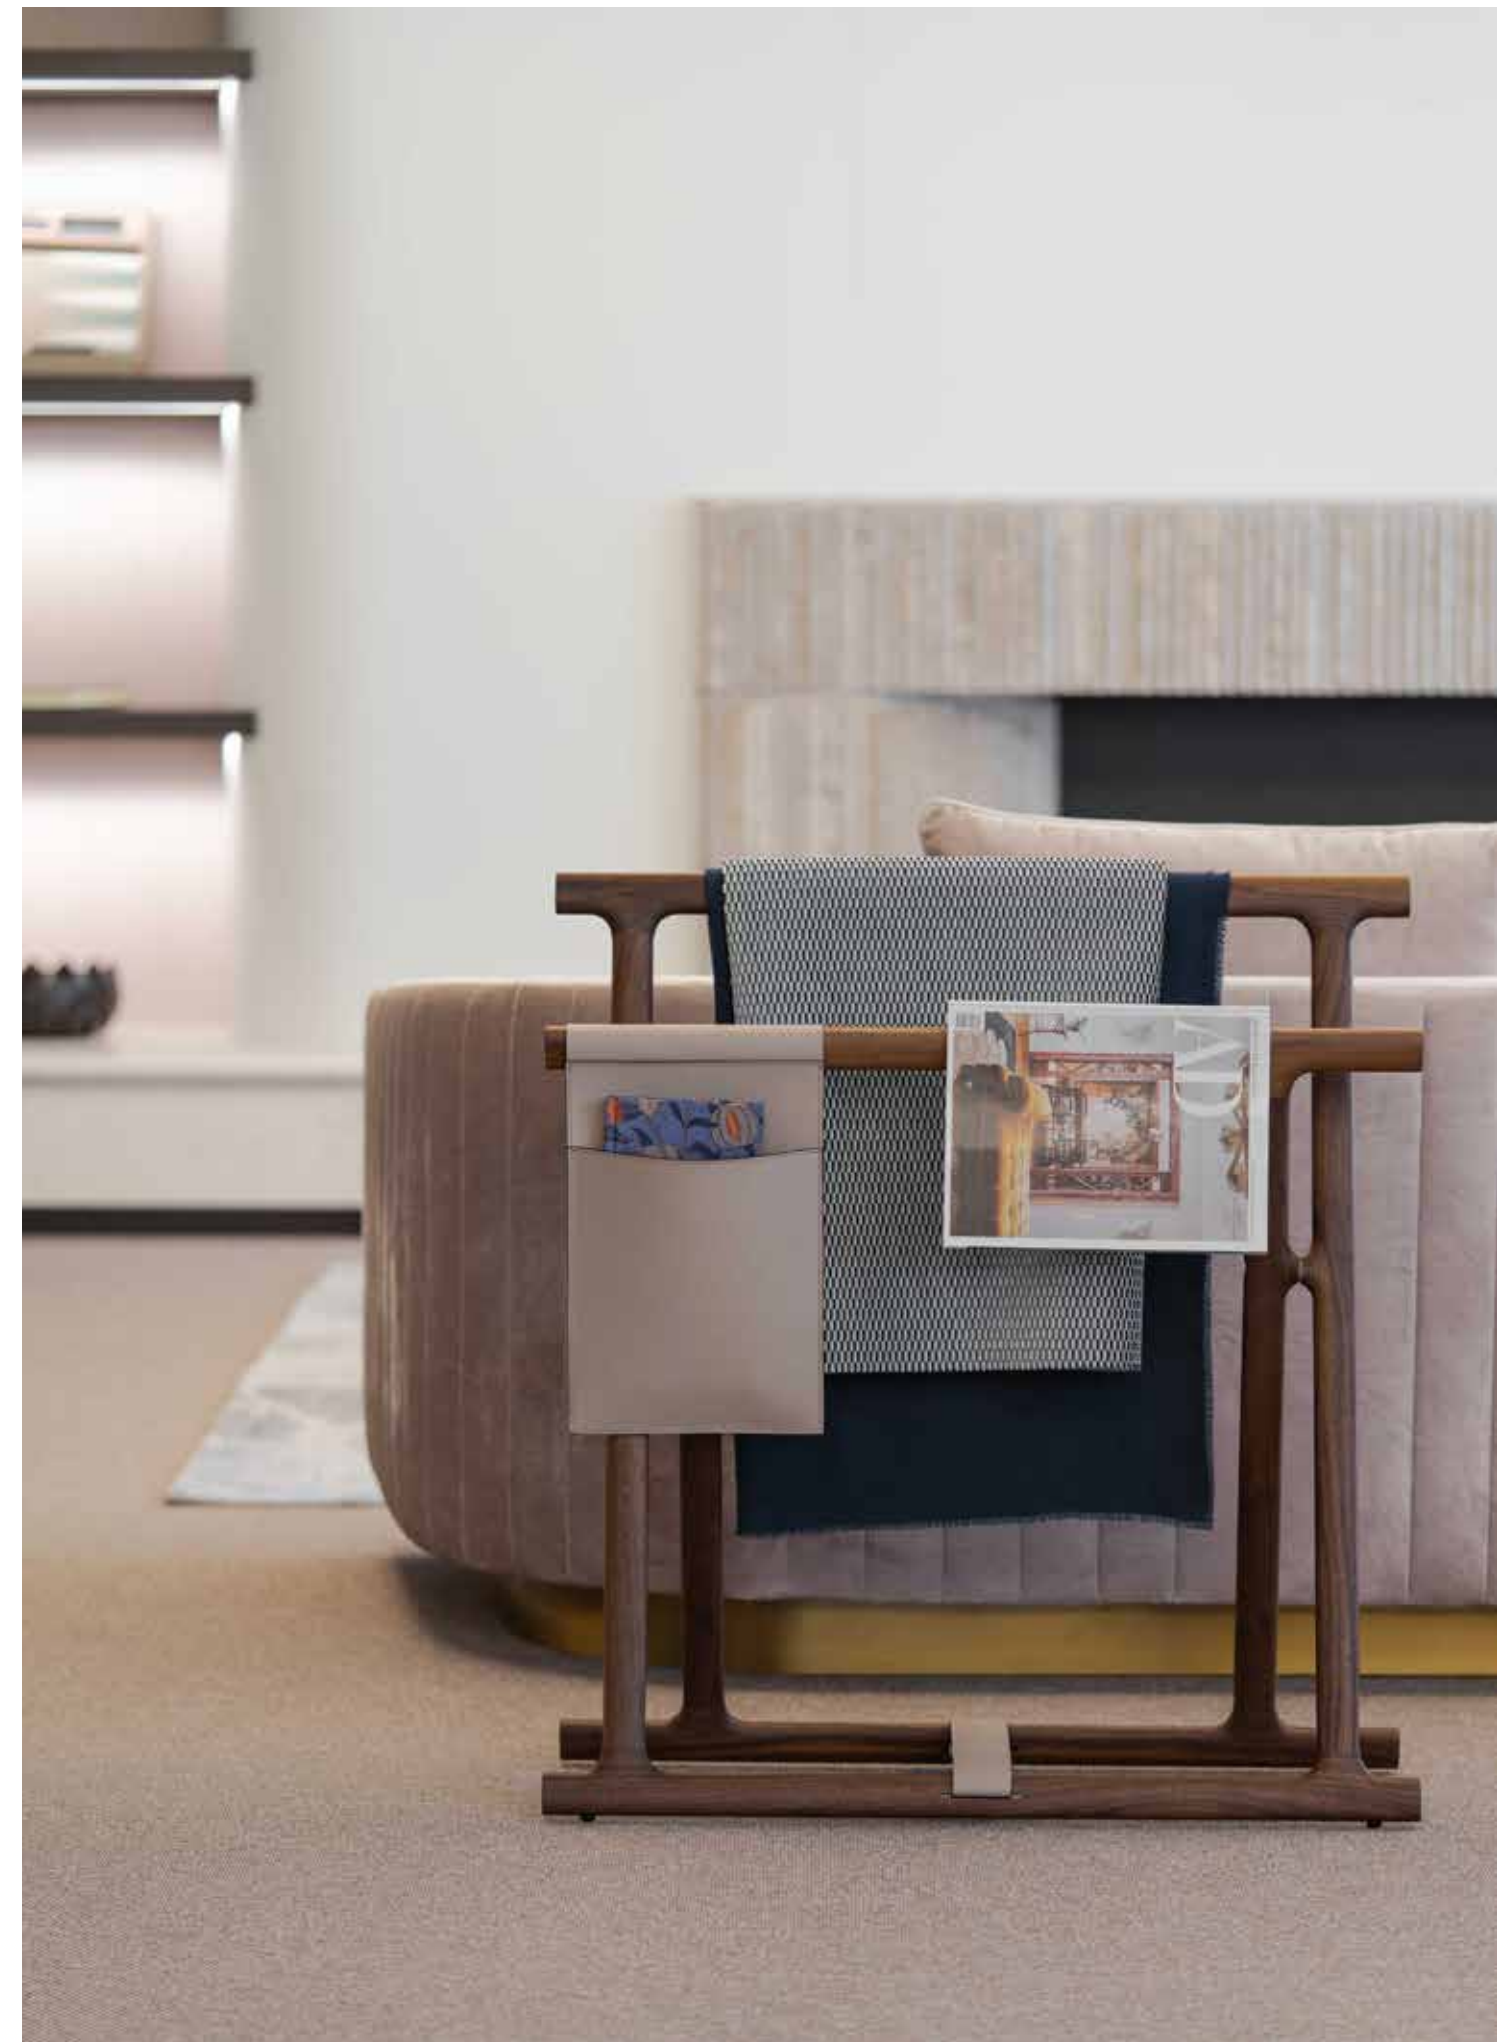

CHELSEA

Folding blanket stand made in Canaletto walnut wood with removable pocket made in leather.

Portacoperte pieghevole realizzato in legno di noce Canaletto con tasca removibile in pelle.

design **Antonio De Marco**

Blanket stand.
Portacoperte.
75x26xh 81 cm
code **2081**