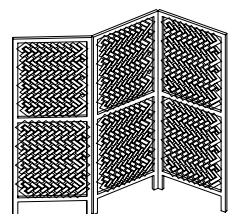

ALMERIA

Room divider made in wood with wenghé finishing, handwoven panels.

Paravento, struttura in legno verniciato colore wenghé, pannelli intrecciati a mano.

Available in the following leather collections.
Disponibile nelle seguenti pelli.

Antibes.

180x182 cm
code **1159**