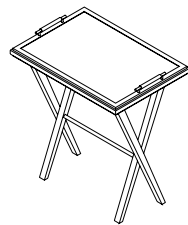

Short table in walnut wood.
Tavolino basso in noce canaletto.
65x45xh 44 cm
Chrome *Cromo*
code **00.1354**
Satin *Satinato*
code **G5.1354**
Burnished *Brunito*
code **G6.1354**

Tall table in walnut wood.
Tavolino alto in noce canaletto.
65x45xh 68 cm
Chrome *Cromo*
code **00.1355**
Satin *Satinato*
code **G5.1355**
Burnished *Brunito*
code **G6.1355**