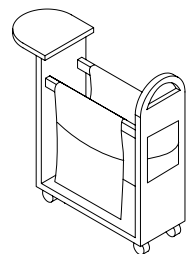

Portariviste realizzato in legno tinto wenghé con particolari in pelle, dispone di tasconi portariviste, piano di appoggio, tasca portaoggetti, su ruote.

67,5x21,5xh 62,5 cm
code **151**

ALMERIA

Room divider made in wood with wenghé finishing, handwoven panels.