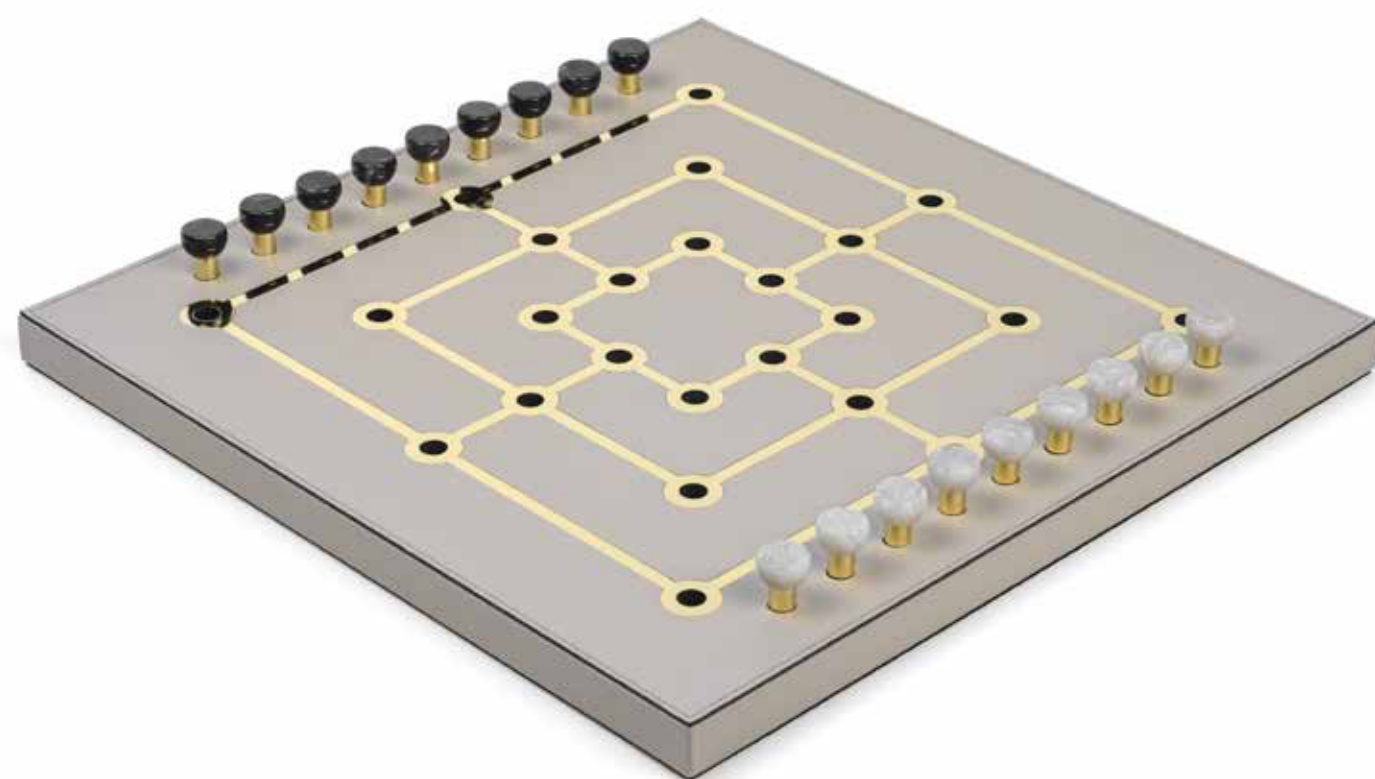

30x19xh 6 cm
Code **1216**

REVERSI

Board game in wood and leather, it includes a set of pawns made in eco-shell with shiny gold finishing.

Gioco da tavola struttura in legno rivestito in pelle, include un set di pedine realizzate in eco-shell con finitura in oro lucido.

39x39xh 2,5 cm
code **1021**

MILL

Board game in wood, leather and shiny gold grid.
It includes a set of pawns made in eco-shell with shiny gold details.

Gioco da tavola struttura in legno, rivestito in pelle con segmenti in lamina dorata.
Include un set di pedine realizzate in eco-shell con finitura in oro lucido.