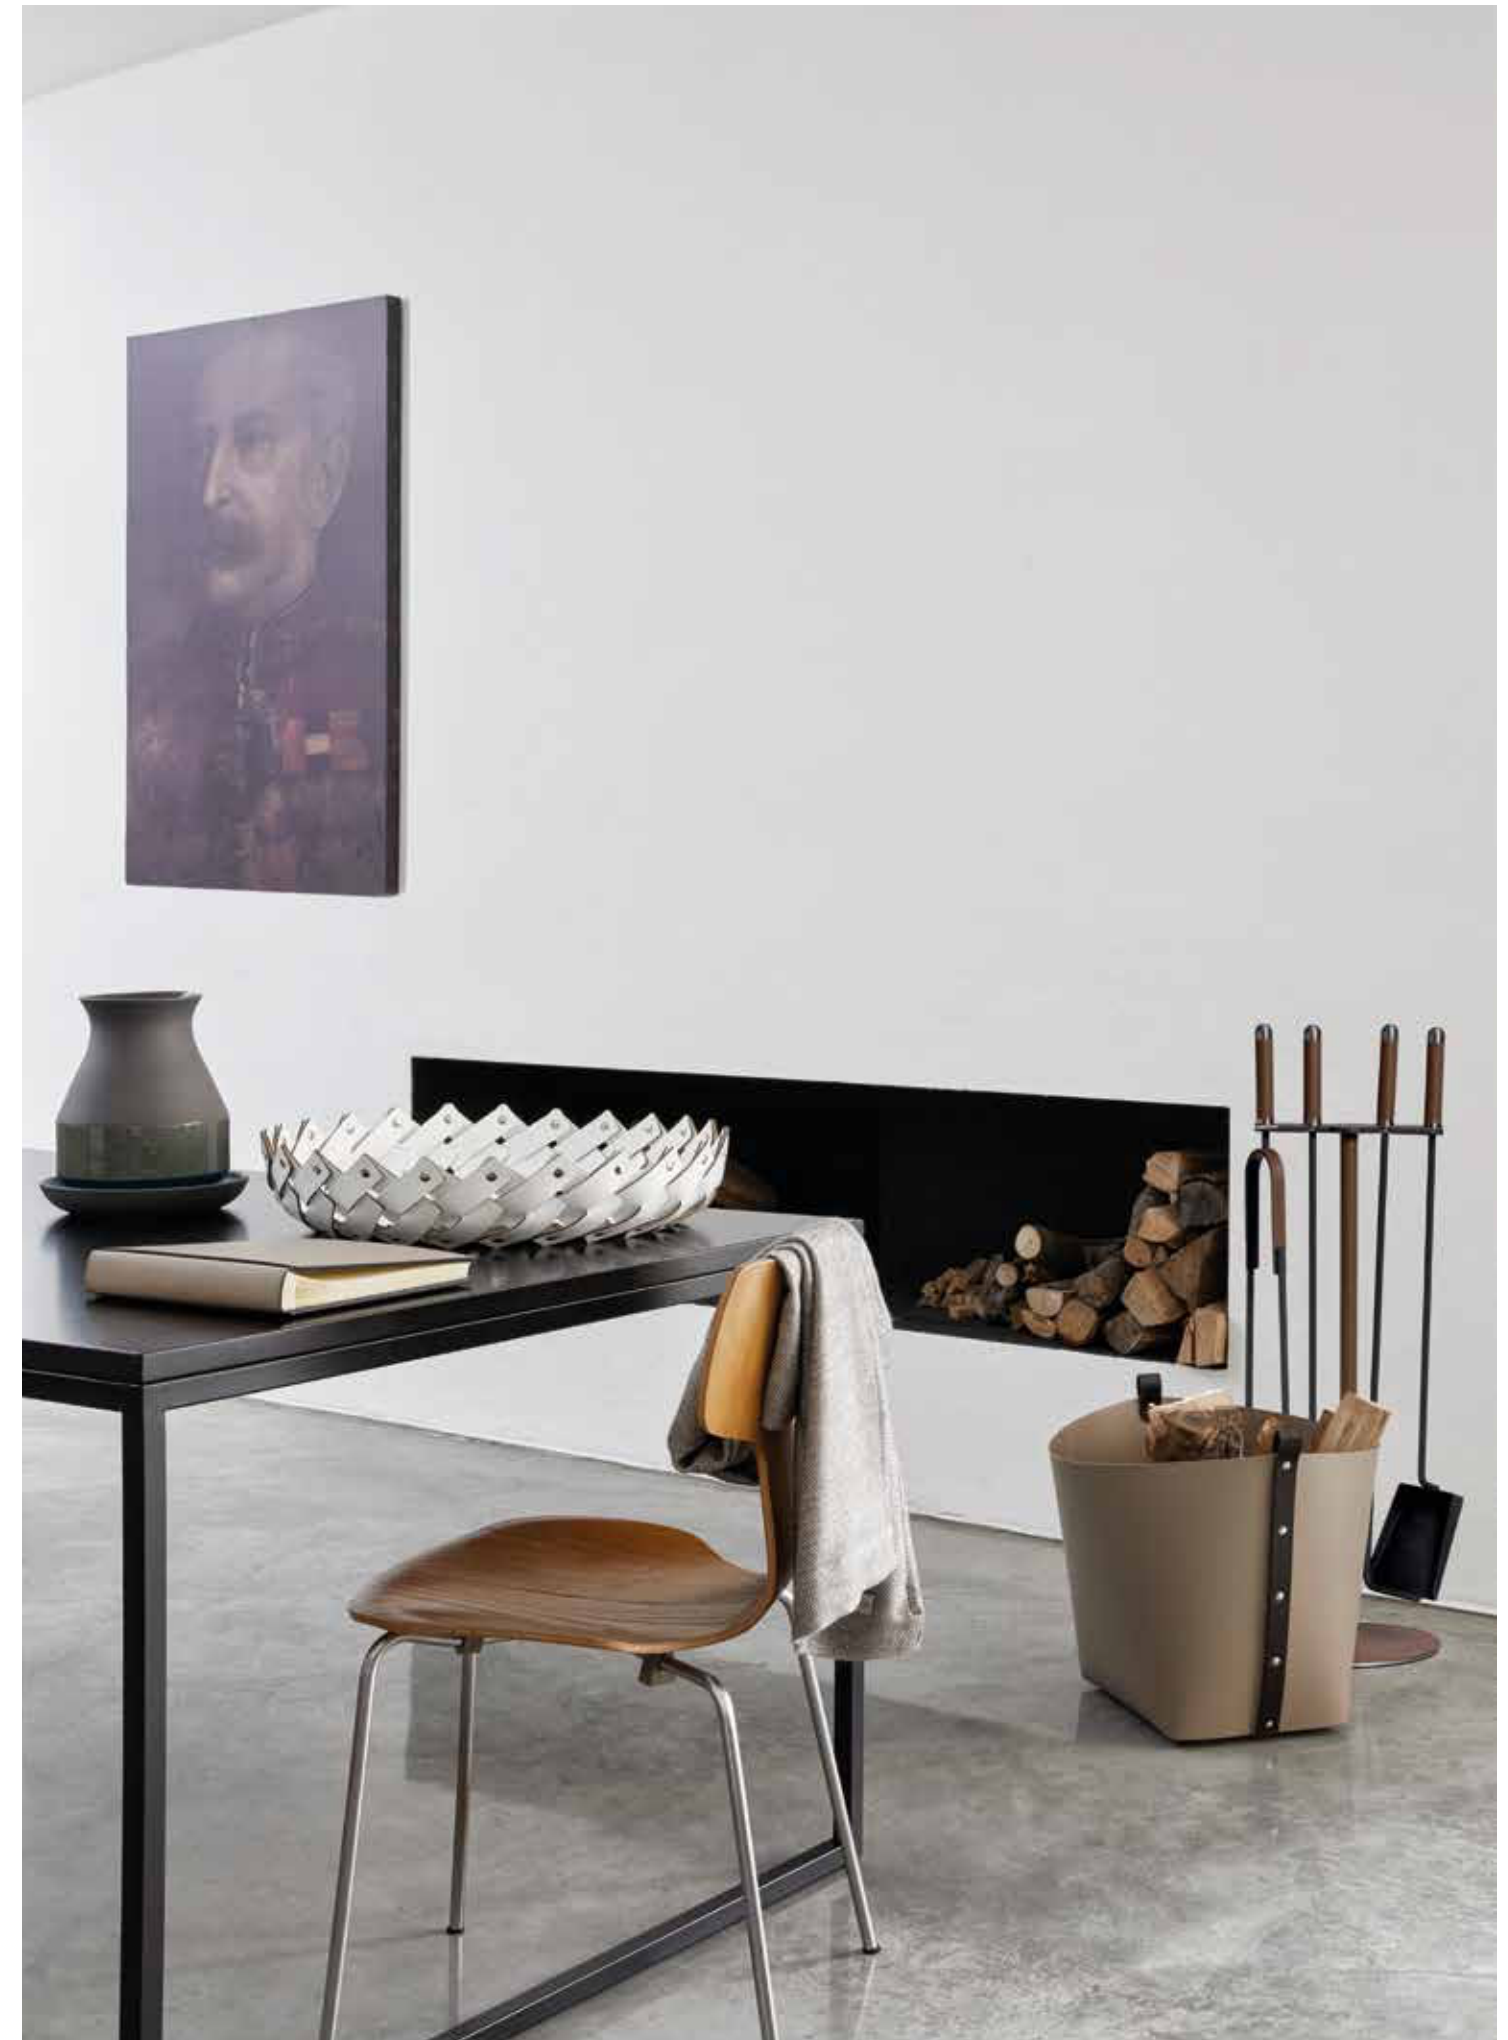

CAMINO

Fireplace set with burnished steel finishing.

Attrezzi camino in acciaio brunito.

ø 21xh 71 cm
code **1356**