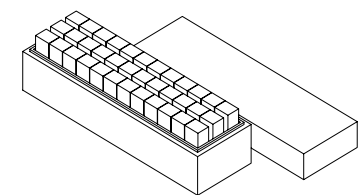

PISA TOWER

Board game box, wood and leather, with 54 Canaletto walnut pieces with leather inserts.

Scatola in legno e pelle, completa di 54 pezzi in noce canaletto con inserti in pelle.

design **Antonio De Marco**

Available in the following leather collections.
Disponibile nelle seguenti pelli.

Liverpool, London.

49x15xh 14,5 cm
Code **1219**