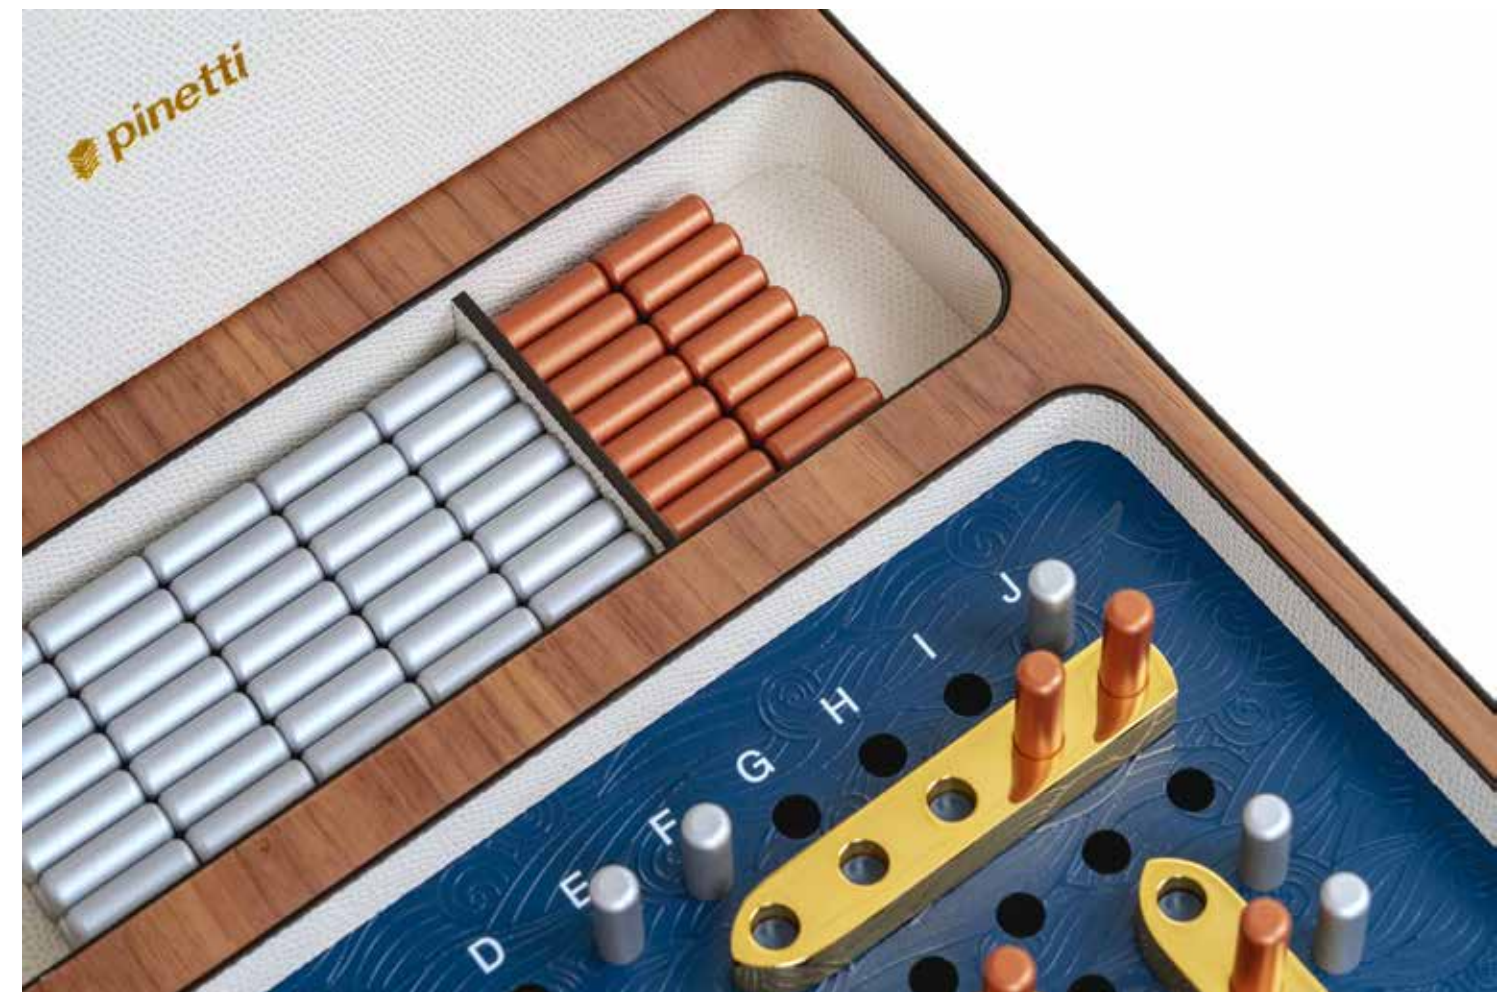

BATTLESHIP

Game set with two walnut wood boxes with magnetic lid covered with leather. It includes ten ships made of shiny brass and 242 metal pegs in two colors.

Game field made with digital print on recycled leather.

Set di gioco composto da due scatole in noce canaletto, rivestite in pelle e con coperchio a chiusura magnetica. Include 10 navi in ottone lucido e 242 pin metallici in due colorazioni. Campo di gioco realizzato con stampa digitale su cuoio riciclato.

design **Antonio De Marco**

39,5x25xh 6,5 cm
Code **1028**