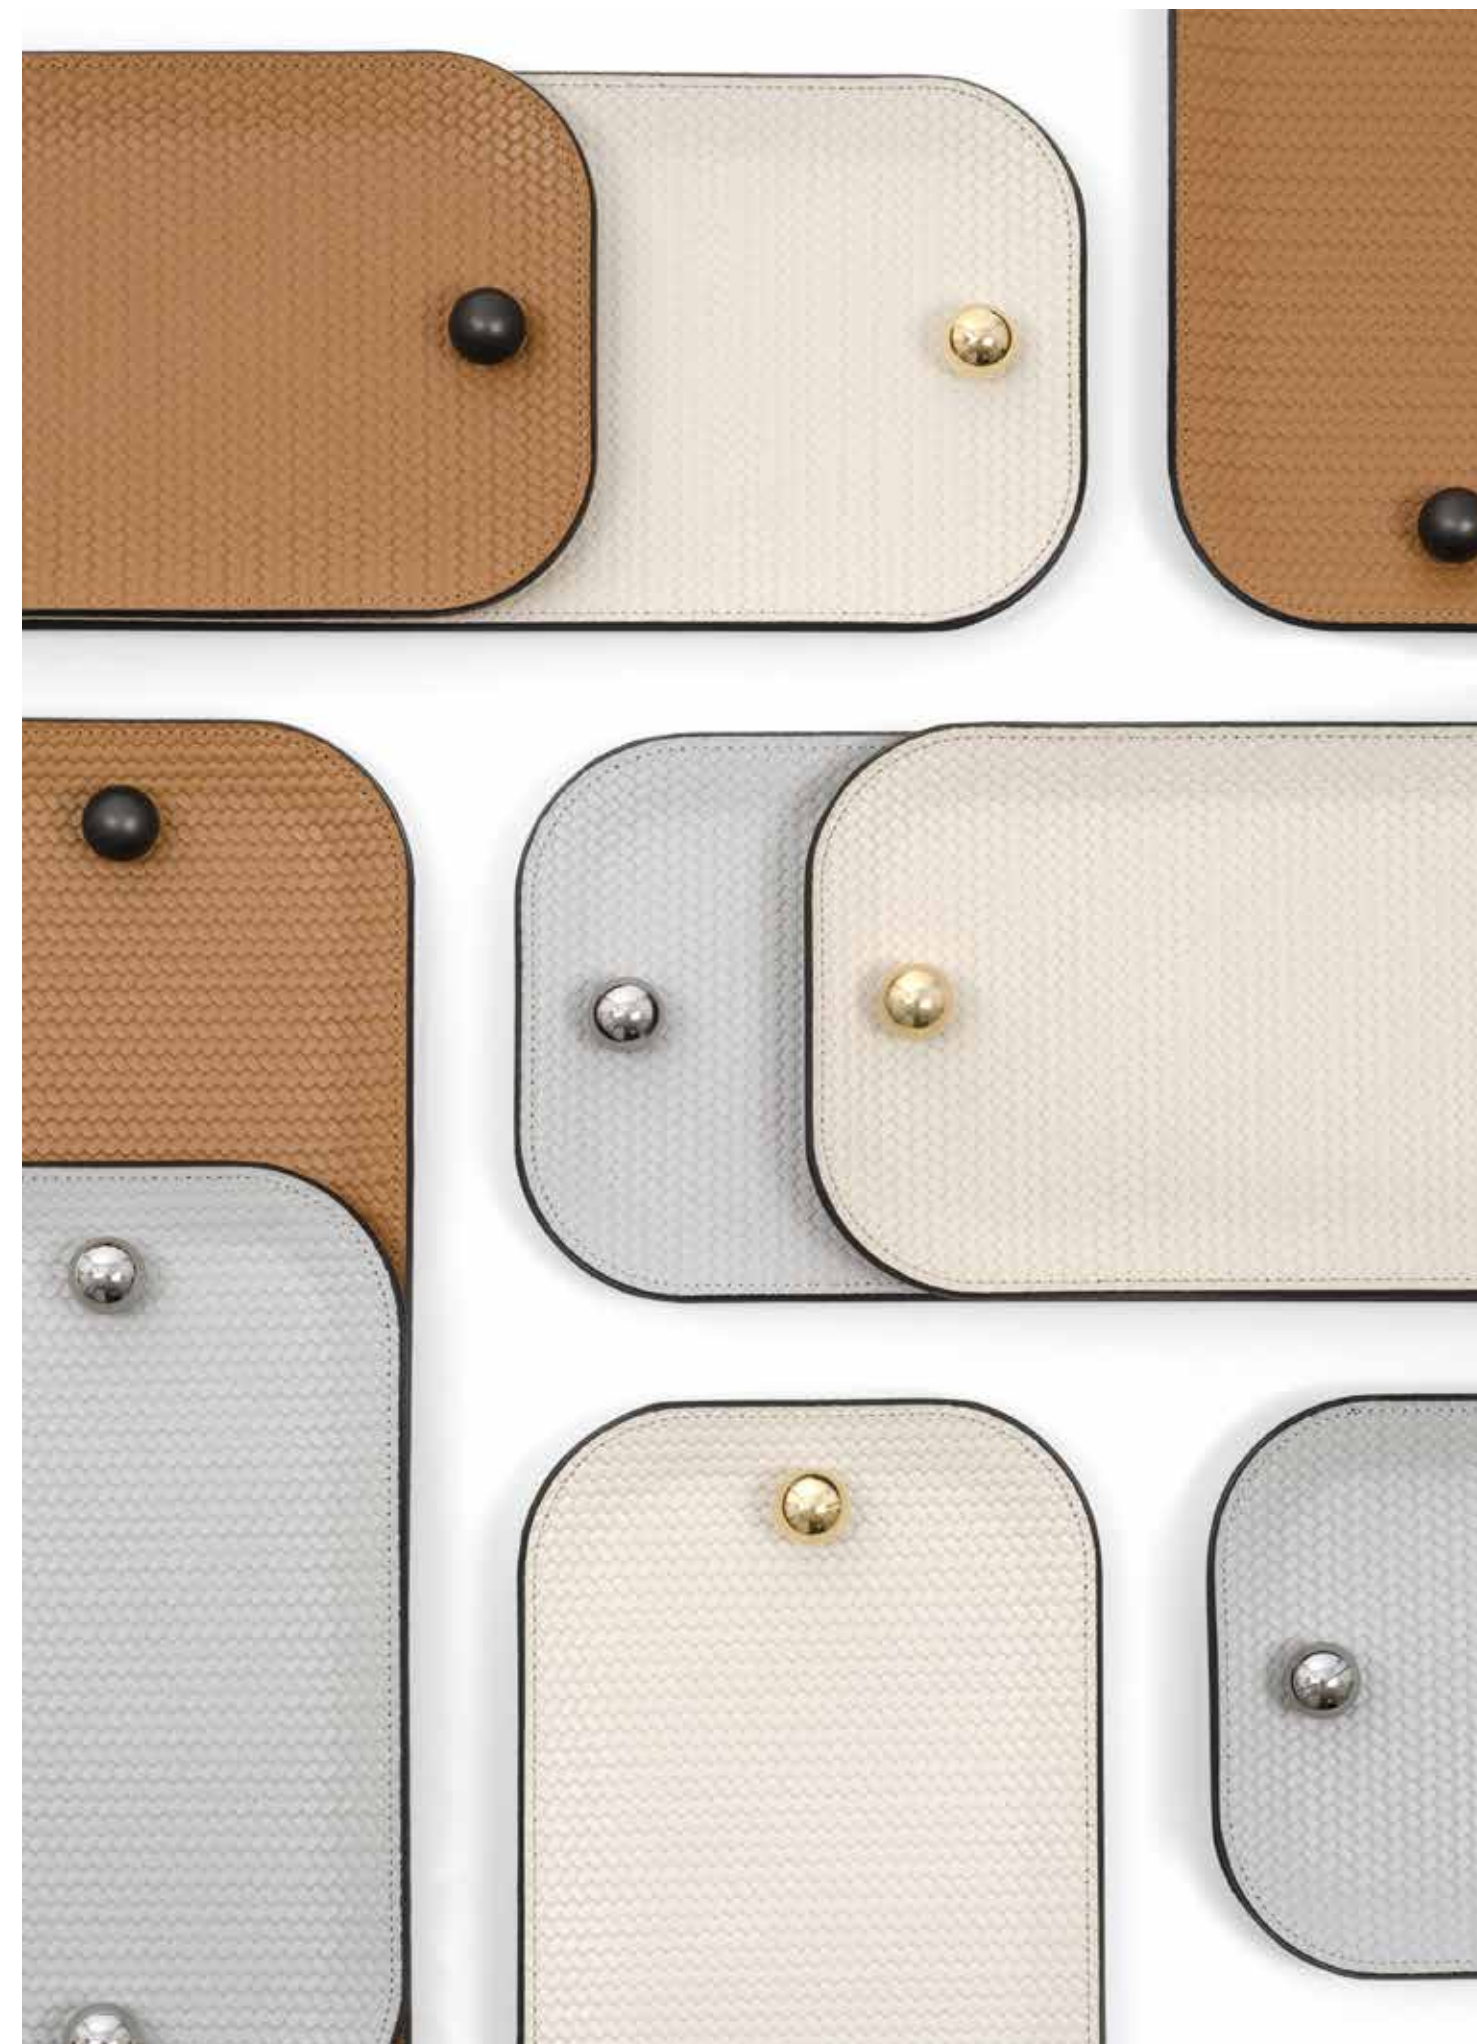

OLIMPIA

Leather trays with metal feet available with shiny gold, burnished or chromed finish.

Vassoi in pelle, con piedini disponibili in finitura oro lucido, brunito o cromato.