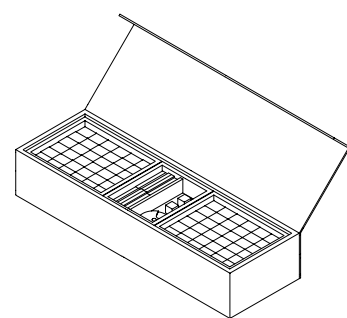

MAHJONG

A walnut wood box with a magnetic closure lid covered in leather.
The set is composed by 144 pearled tiles, 88 sticks, 4 racks with magnetic removable pushers and a revolving wind indicator.

*Scatola in noce con coperchio a chiusura magnetica rivestito in pelle.
Il set è composto da 144 tessere perlate, 88 bastoncini, 4 rastrelliere con aste magnetiche rimovibili e un indicatore del vento girevole.*

52x17xh10 cm
Code **1017**