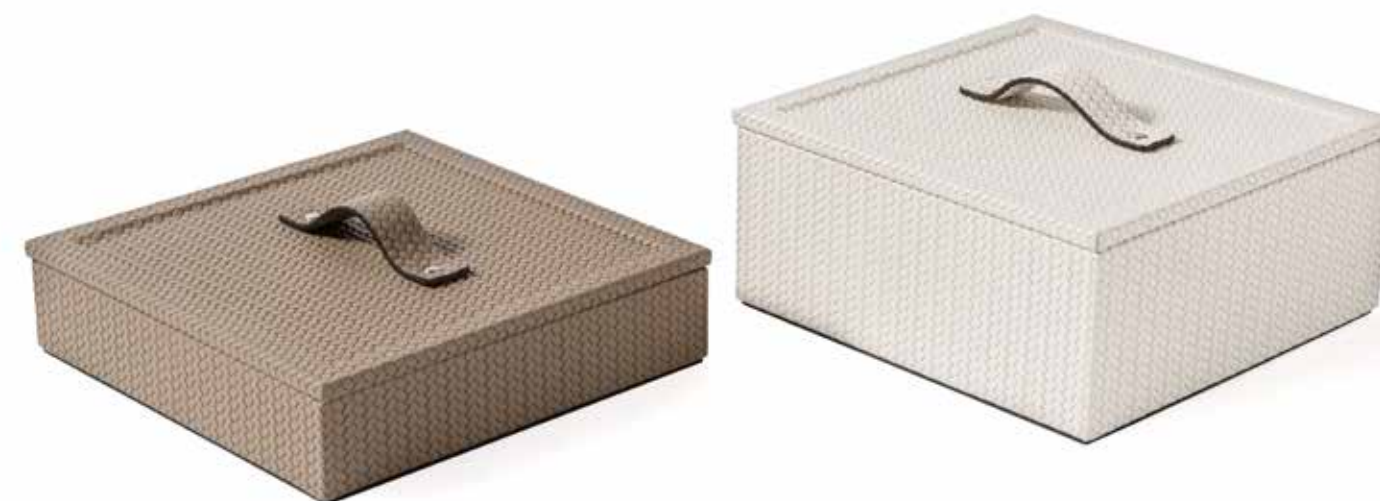

LILY

Leather boxes with lid and tone on tone embroidery. Available with handle in chromed and shiny gold finishing.

Scatole in pelle con coperchio e ricamo tono su tono. Disponibile con maniglia in finitura cromata e oro lucido.

MATI

Boxes with lid and small handle, wood base covered in leather.

Scatole con coperchio e maniglietta, struttura in legno rivestita in pelle.