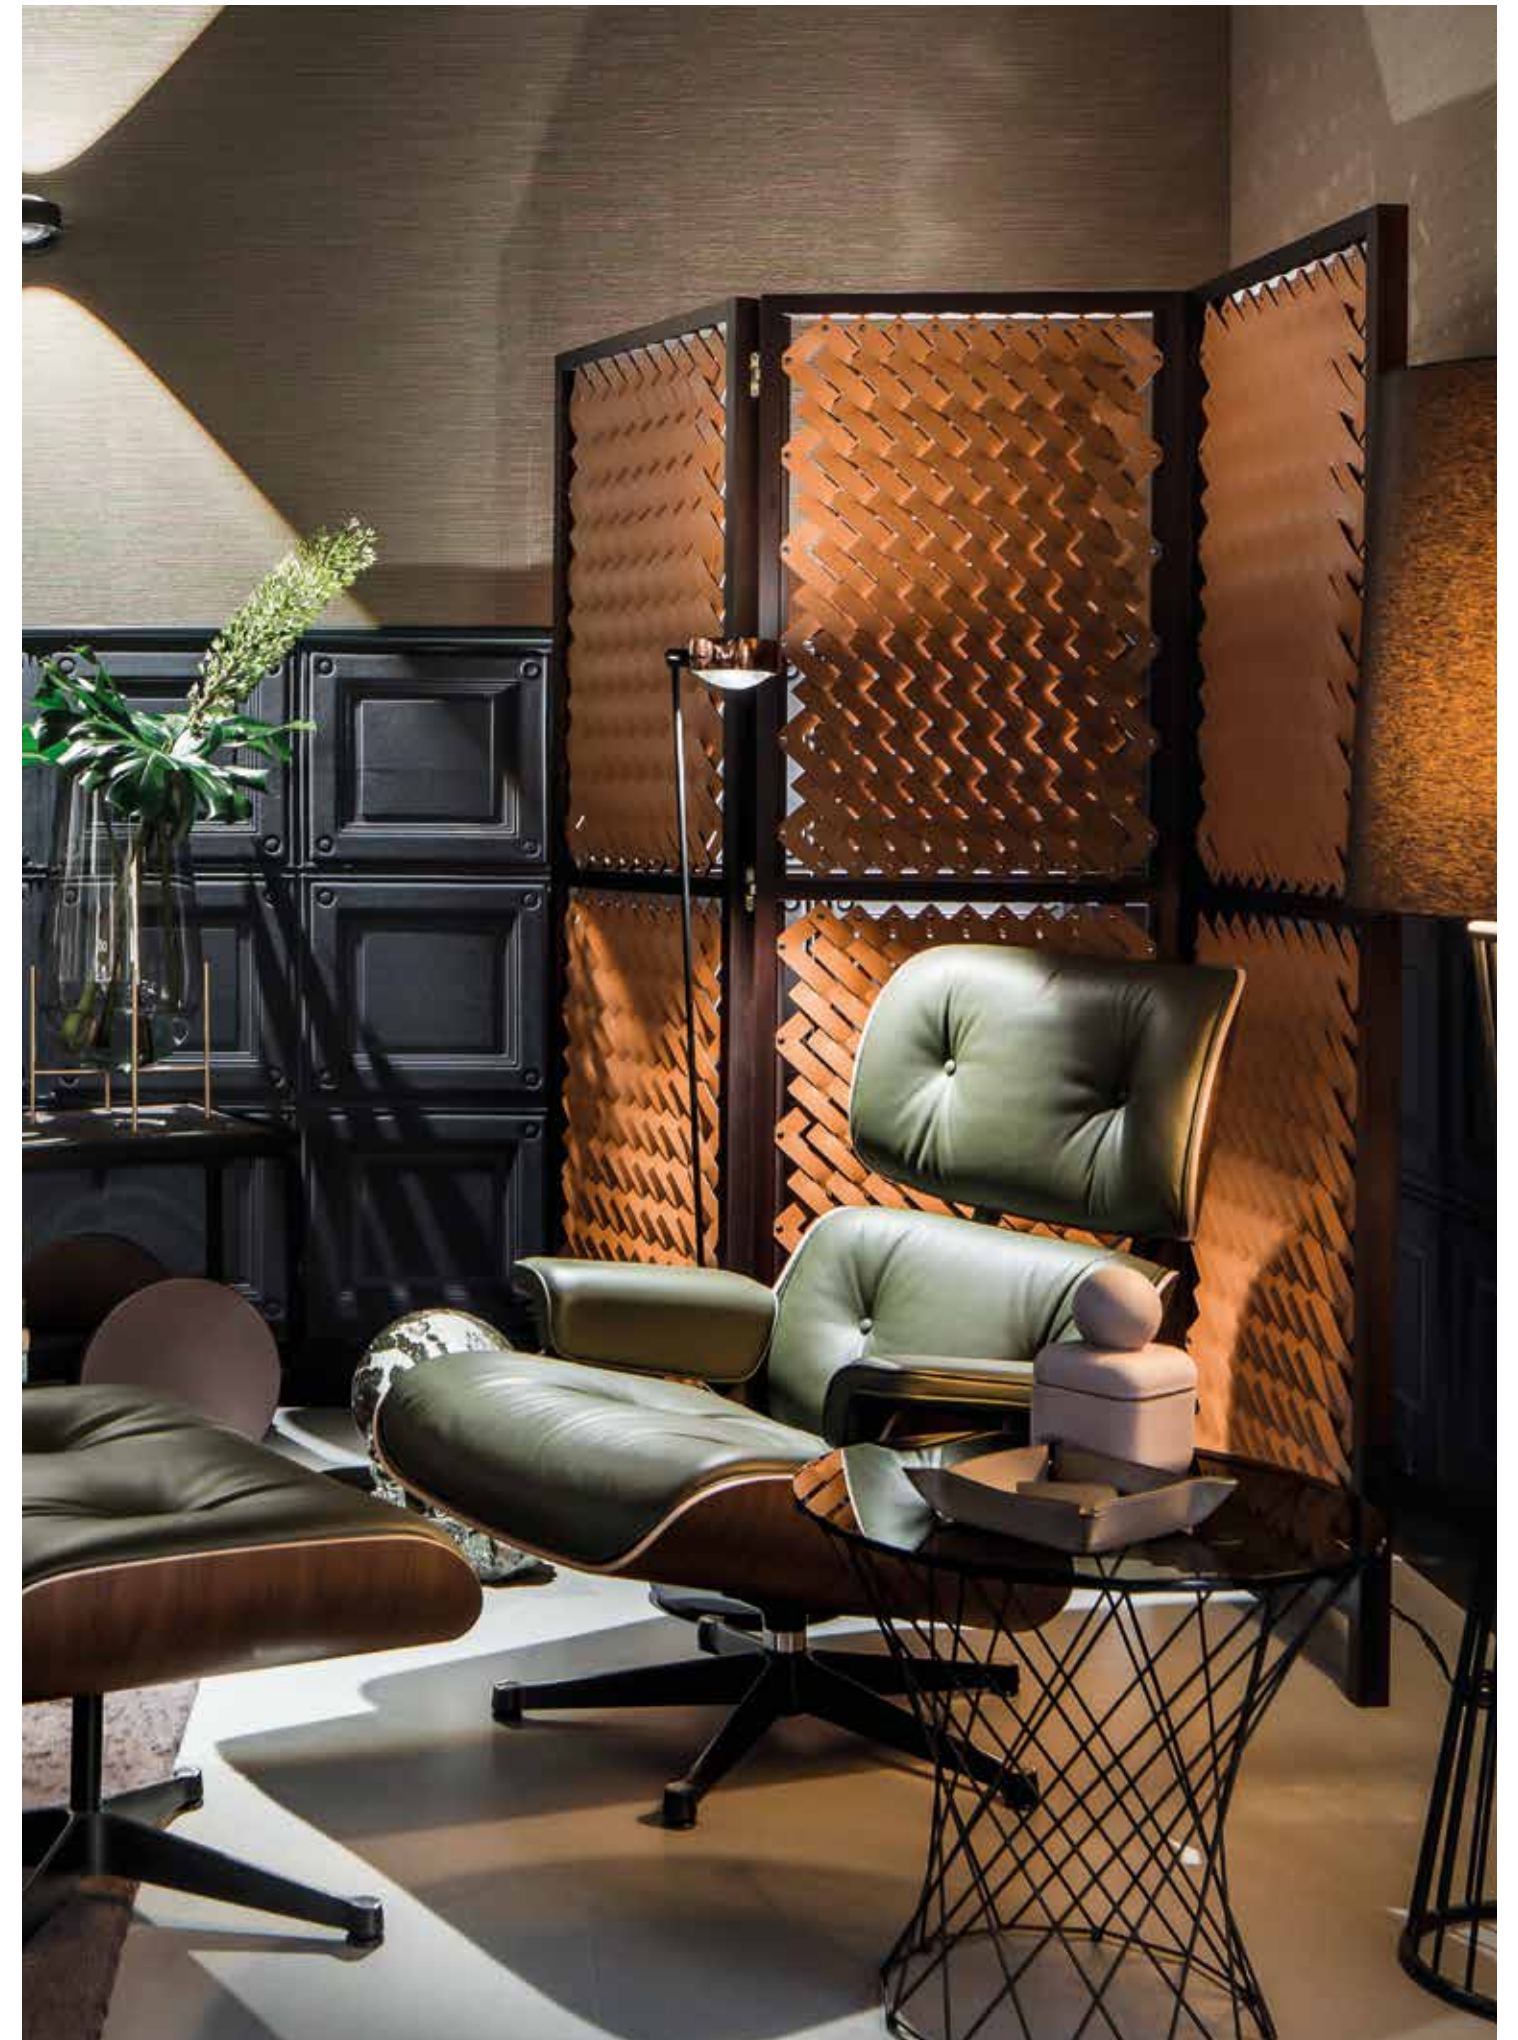

ALMERIA

Room divider made in wood with wenghé finishing, handwoven panels.

Paravento, struttura in legno verniciato colore wenghé, pannelli intrecciati a mano.

Available in the following leather collections.
Disponibile nelle seguenti pelli.

Antibes.

180x182 cm
code **1159**