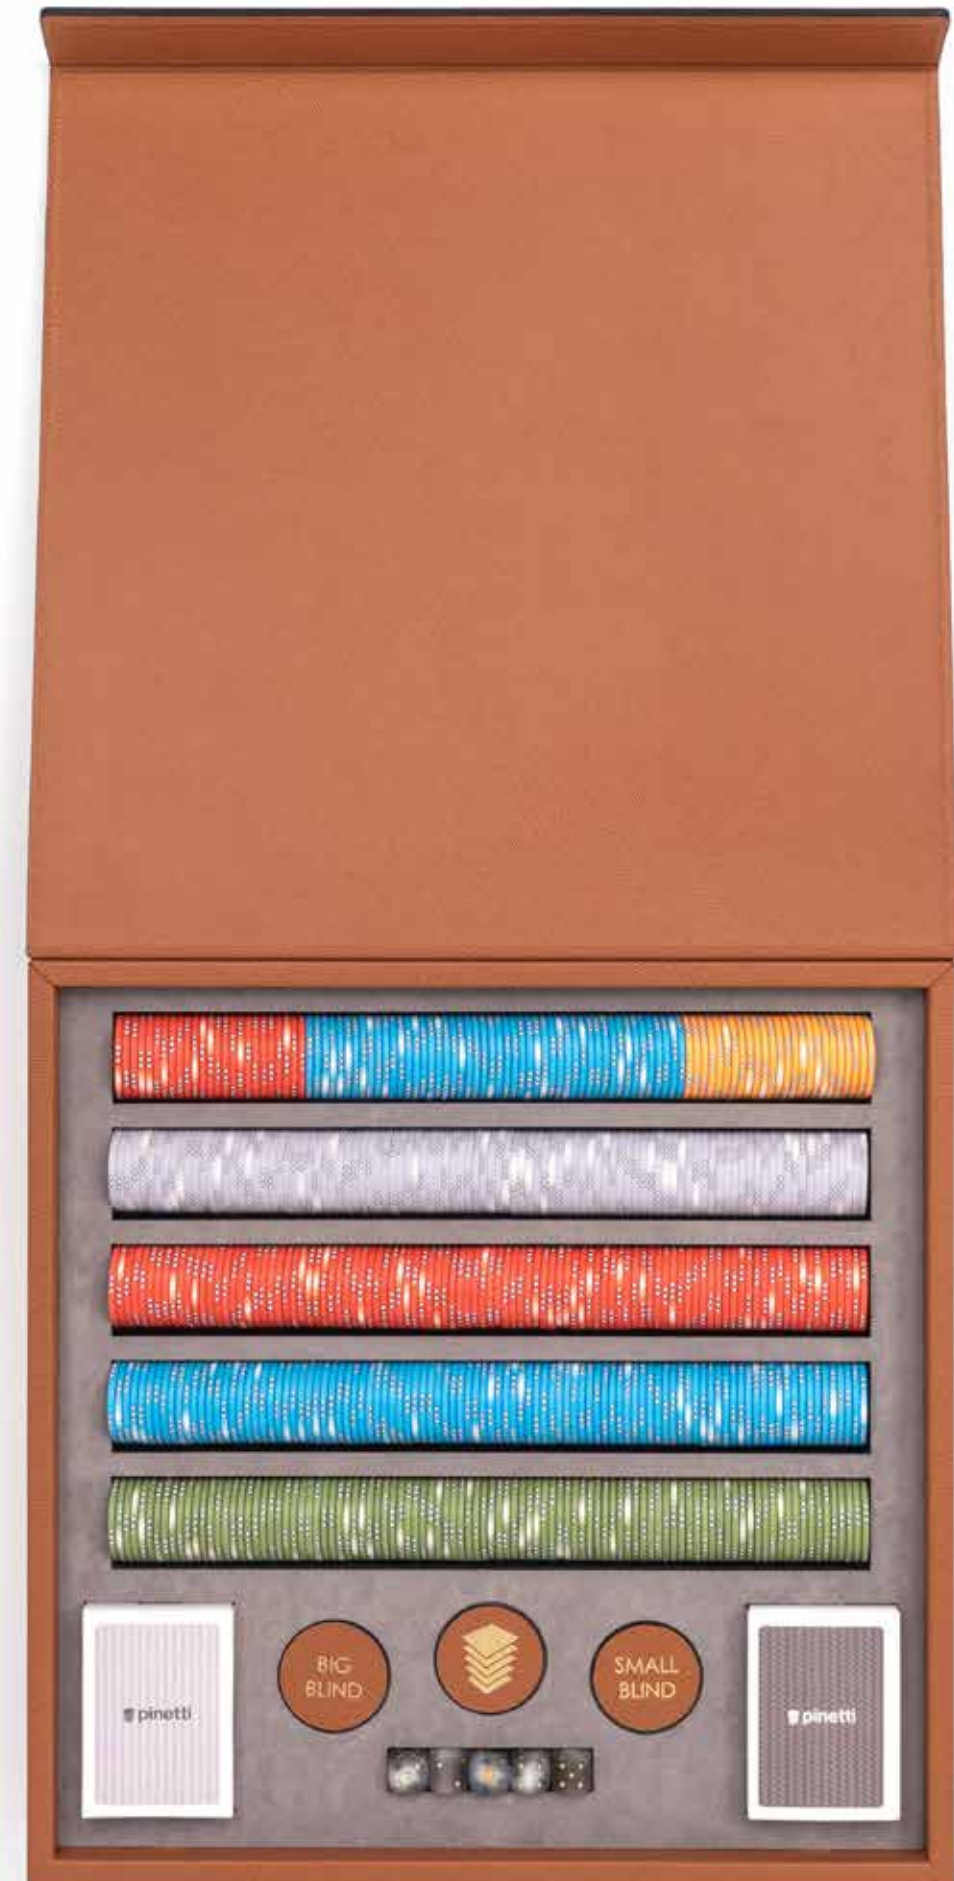

5000 x n°100

1000 x n°150

500 x n°125

100 x n°100

2 mazzi di carte Pinetti, 5 dadi e

3 gettoni in pelle.

42x42xh 6 cm
Code **1026**

DICE GAME SET