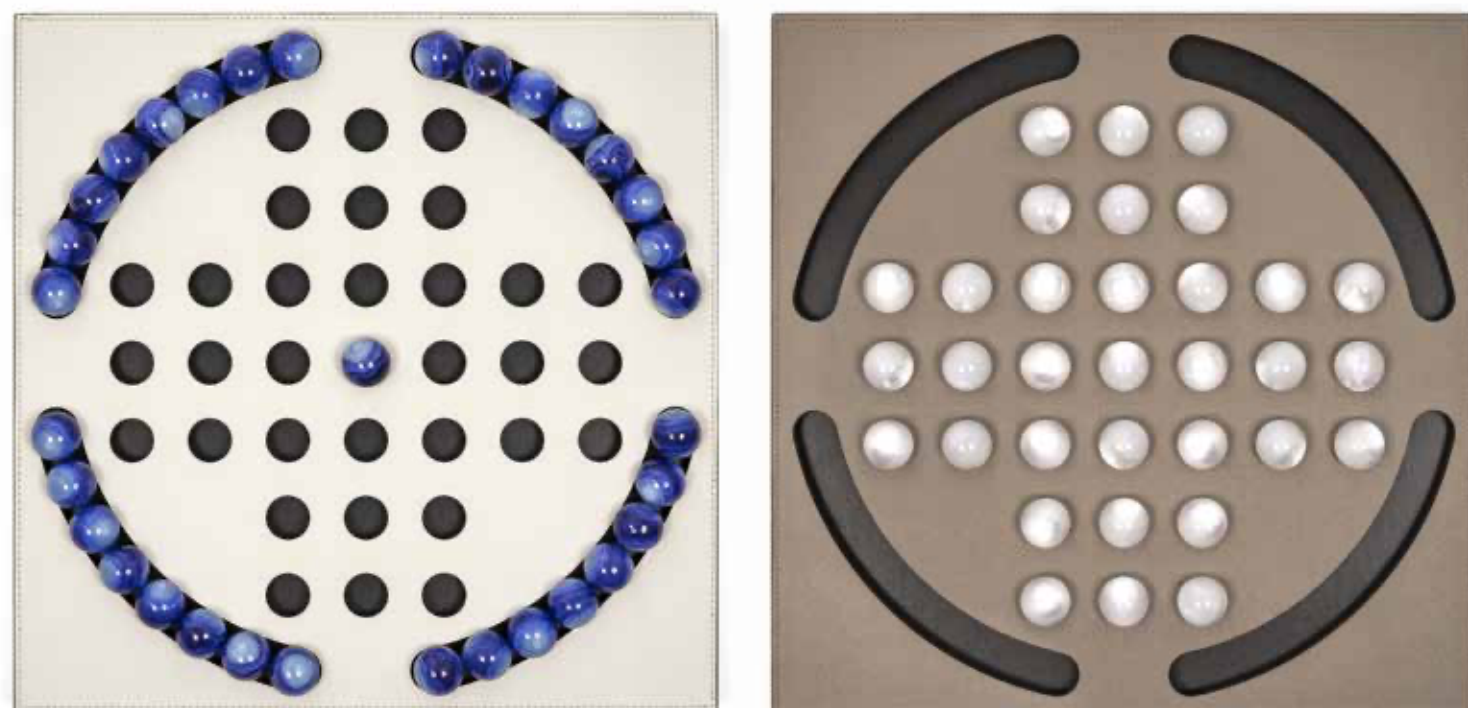

PEG SOLITAIRE

Board game in leather, it includes a set of 35 pawns made in eco-shell.

Gioco da tavola rivestito in pelle, include un set di 35 pedine realizzate in eco-shell.

CHINESE CHECKERS

Board game in leather, it includes a set of six coloured pawns made in eco-shell.

Gioco da tavola rivestito in pelle, include un set di pedine realizzate in eco-shell in sei colori diversi.