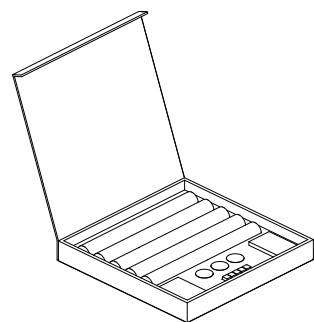

5000 x n°100

1000 x n°150

500 x n°125

100 x n°100

2 mazzi di carte Pinetti, 5 dadi e

3 gettoni in pelle.

42x42xh 6 cm
Code **1026**

DICE GAME SET