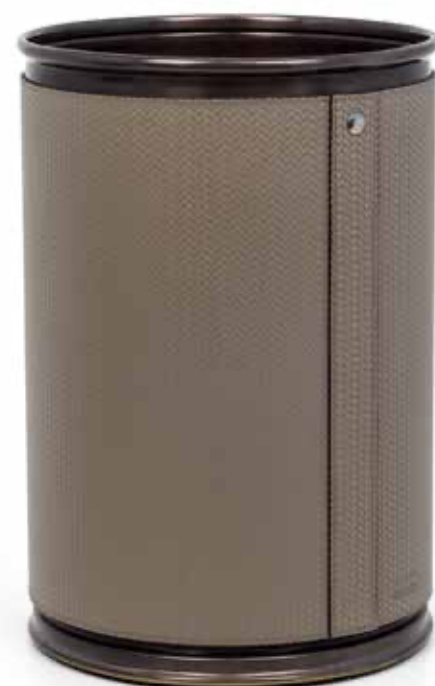

BINS

Round bins.

Cestini tondi.