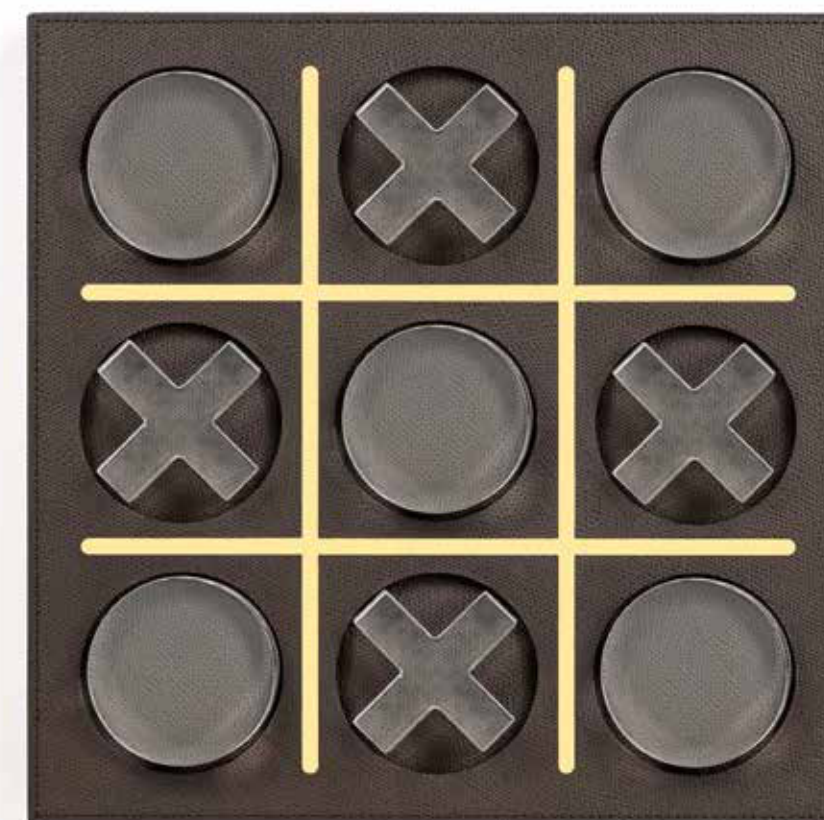

design **Antonio De Marco**

BOSTON

Board game in wood and leather, it includes a set of 4 crosses and 5 noughts made with pmma.

Gioco da tavola struttura in legno rivestito in pelle, include un set di 4 croci e 5 tondi realizzati in metacrilato.