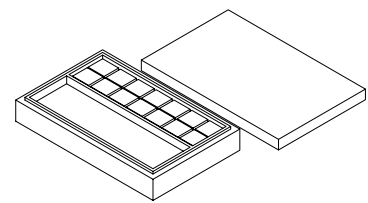

DOMINO

design **Antonio De Marco**

Wood box cover in leather with
Canaletto walnut pawns holder and
pearled pawns.

*Scatola in legno rivestita in pelle con
aste poggipedine in noce canaletto,
pedine perlate.*

30x19xh 6 cm
Code **1216**