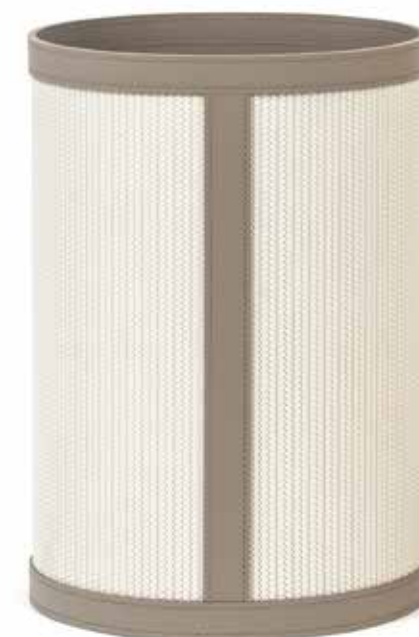

RODA

Paper bin, made in recycled leather, available in different patterns combinations.

Cestino, realizzato in cuoio rigenerato, disponibile con differenti combinazioni di pelle.

AURORA

Paper bin, made in recycled leather, covered outside with straw.

Cestino, realizzato in cuoio rigenerato rivestimento esterno in paglia.