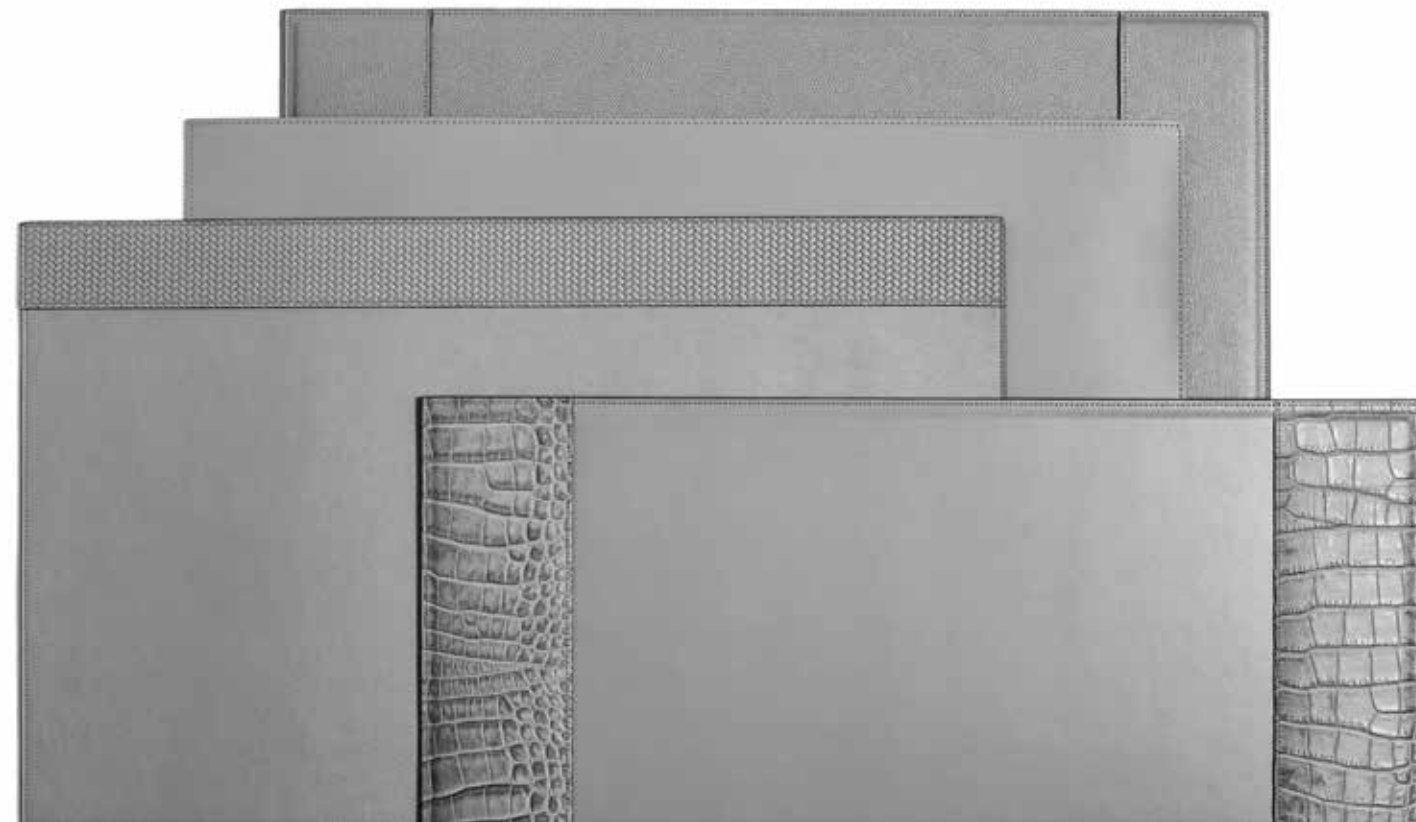

DESK PADS

Desk pads in leather.

Sottomani in pelle.

Available in all the leather collections.
Disponibile in tutti i tipi di pelle in collezione.