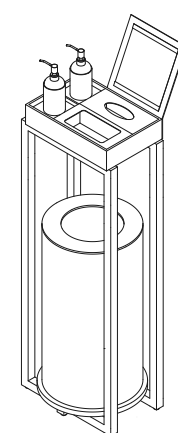

IGEA

A complete range of new practical sanitizing kits equipped with manual or touchless dispensers available as single trays or as complete stations on a walnut wood stand.

An instant touch of class ideal for halls and entrances.

Una completa gamma di nuovi pratici kit igienizzanti dotati di distributori manuali o touchless disponibili sia su singoli vassoi che completi di uno stand in legno di noce.

Un tocco di classe istantaneo ideale per hall ed ingressi.

Igea sanitizing box kit in leather, with manual dispensers and two slots for masks, tissues, gloves. Valet stand, made with canaletto walnut wood with leather base and tall leather bin.

Scatola igienizzante Igea rivestita in pelle, con dispenser manuali e doppio spazio contenitivo per fazzoletti, mascherine, guanti. Struttura in noce canaletto, base e cestino realizzati in pelle.

40x29xh 115 cm code **1781**

Igea sanitizing box kit in leather, with manual dispensers and two slots for masks, tissues, gloves.

Scatola igienizzante Igea rivestita in pelle, con dispenser manuali e doppio spazio contenitivo per fazzoletti, mascherine, guanti.

40x29xh 11 cm code **1780**

Igea sanitizing box kit in leather, with manual dispensers and two slots for tissues.

Scatola igienizzante Igea rivestita in pelle, con dispenser manuali e doppio spazio contenitivo per fazzoletti.

40x29xh 11 cm code **1787**