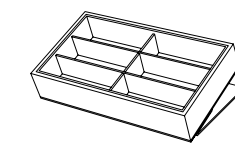

Eyeglasses rectangular box.
*Scatola rettangolare porta
occhiali.*
37x22xh 8 cm
code **1389**

Glasses box, wood base covered in leather.
Divider for six glasses with revolving
magnetic lid.

*Scatole portaocchiali con struttura in legno
rivestita in pelle.*

*Divisorio per sei occhiali e coperchio
ribaltabile magnetico.*